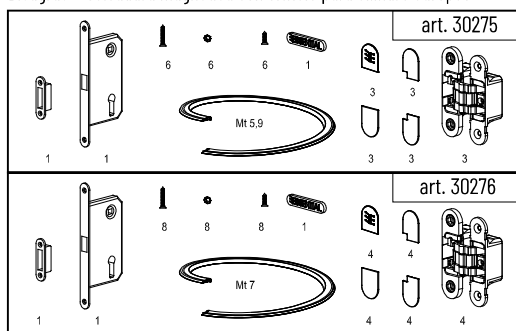

Altura mm	Descripción	código	€
1800-2399	Bisagras + Cerradura magnética con llave	30271	214,00
2400-3000	Bisagras + Cerradura magnética con llave	30272	264,00
1800-2399	Bisagras + Cerradura magnética con cuadro	30273	239,00
2400-3000	Bisagras + Cerradura magnética con cuadro	30274	290,00
1800-2399	Bisagras + Cerradura magnética con orificio para cilindro europeo	30275	239,00
2400-3000	Bisagras + Cerradura magnética con orificio para cilindro europeo	30276	290,00
1800-2399	Bisagras + Imán	45803	247,00
2400-3000	Bisagras + Imán	45804	297,00
1800-2399	Bisagras + Cerrojos para puerta fija de dos hojas	30279	239,00
2400-2700	Bisagras + Cerrojos para puerta fija de dos hojas	30280	290,00
1800-2399	Bisagras + Cerradura y tope eléctricos	30281	408,00
2400-2700	Bisagras + Cerradura y tope eléctricos	30282	459,00

Para la Essential batiente de dos hojas, el bastidor debe combinarse con un kit de bisagras y cerradura magnética para la puerta móvil, más un kit de bisagras y cerrojos para la puerta fija.

Bisagras + Cerradura magnética con llave

Bisagras + Cerradura magnética con cuadro

Bisagras + Cerradura magnética con orificio para cilindro europeo

Bisagras + Cerradura magnética

Bisagras + Cerrojos para puerta fija de dos hojas

Bisagras + Cerradura y tope eléctricos