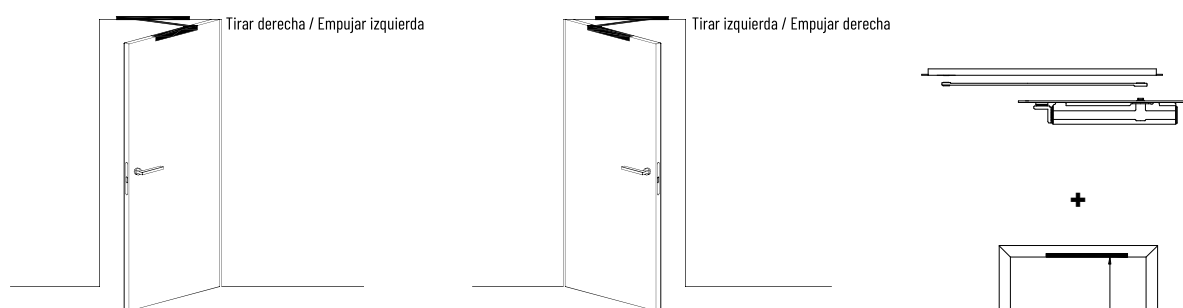

Bisagras + Cerradura magnética con cuadro

Bisagras + Cerradura magnética con orificio para cilindro europeo

Bisagras + Cerradura magnética

Bisagras + Cerrojos para puerta fija de dos hojas

Bisagras + Cerradura y tope eléctricos

El producto consta de los siguientes componentes:

Opcional

Descripción	código	€
Cierre empotrado para Essential batiente versión Tirar derecha / Empujar izquierda	30287	648,00
Cierre empotrado para Essential batiente versión Tirar izquierda / Empujar derecha	30288	