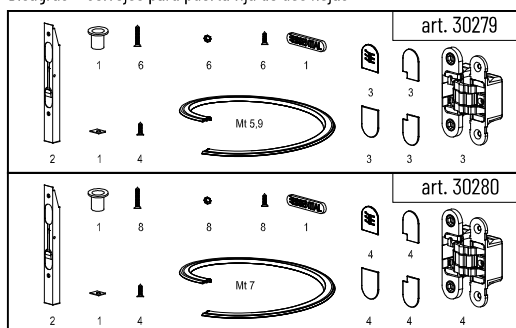

Bisagras + Cerradura magnética con cuadro

Bisagras + Cerradura magnética con orificio para cilindro europeo

Bisagras + Cerradura magnética

Bisagras + Cerrojos para puerta fija de dos hojas

Bisagras + Cerradura y tope eléctricos

El producto consta de los siguientes componentes:

Opcional

Descripción	código	€
Cierre empotrado para Essential batiente versión Tirar derecha / Empujar izquierda	30287	648,00
Cierre empotrado para Essential batiente versión Tirar izquierda / Empujar derecha	30288	