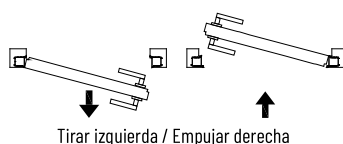

Tirar izquierda • Tirar derecha • Empujar izquierda • Empujar derecha

UNA HOJA				código BPL31051
Anchura mm L	Altura mm H	Espacio ocupado Anchura mm Li	Espacio ocupado Altura mm Hi	€
de 600 a 800	de 1800 a 2100	de 730 a 930	de 1865 a 2165	786,00
	de 2101 a 2399		de 2166 a 2464	916,00
	de 2400 a 2700		de 2465 a 2765	959,00
de 801 a 1000	de 1800 a 2100	de 931 a 1130	de 1865 a 2165	823,00
	de 2101 a 2399		de 2166 a 2464	941,00
	de 2400 a 2700		de 2465 a 2765	972,00

Bastidor Essential batiente enfoscado de 90 mm y superior y cartón-yeso de 100/125 mm

Tirar izquierda / Tirar derecha - Empujar derecha / Empujar izquierda

UNA HOJA				código BPL31053
Anchura mm L	Altura mm H	Espacio ocupado Anchura mm Li	Espacio ocupado Altura mm Hi	€
de 600 a 800	de 1800 a 2100	de 750 a 950	de 1875 a 2175	786,00
	de 2101 a 2399		de 2176 a 2474	916,00
	de 2400 a 2700		de 2475 a 2775	959,00
de 801 a 1000	de 1800 a 2100	de 951 a 1150	de 1875 a 2175	823,00
	de 2101 a 2399		de 2176 a 2474	941,00
	de 2400 a 2700		de 2475 a 2775	972,00