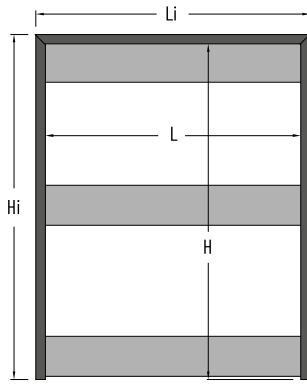

Tirar izquierda • Tirar derecha • Empujar izquierda • Empujar derecha

UNA HOJA				código BPL31051
Anchura mm L	Altura mm H	Espacio ocupado Anchura mm Li	Espacio ocupado Altura mm Hi	€
de 600 a 800	de 1800 a 2100	de 730 a 930	de 1865 a 2165	786,00
	de 2101 a 2399		de 2166 a 2464	916,00
	de 2400 a 2700		de 2465 a 2765	959,00
de 801 a 1000	de 1800 a 2100	de 931 a 1130	de 1865 a 2165	823,00
	de 2101 a 2399		de 2166 a 2464	941,00
	de 2400 a 2700		de 2465 a 2765	972,00

Bastidor Essential batiente enfoscado de 90 mm y superior y cartón-yeso de 100/125 mm

Tirar izquierda / Tirar derecha - Empujar derecha / Empujar izquierda

UNA HOJA				código BPL31053
Anchura mm L	Altura mm H	Espacio ocupado Anchura mm Li	Espacio ocupado Altura mm Hi	€
de 600 a 800	de 1800 a 2100	de 750 a 950	de 1875 a 2175	786,00
	de 2101 a 2399		de 2176 a 2474	916,00
	de 2400 a 2700		de 2475 a 2775	959,00
de 801 a 1000	de 1800 a 2100	de 951 a 1150	de 1875 a 2175	823,00
	de 2101 a 2399		de 2176 a 2474	941,00
	de 2400 a 2700		de 2475 a 2775	972,00

Essential batiente dos hojas • Bastidor

MEDIDAS EXTRA

Bastidor Essential batiente enfoscado de 105 mm y cartón-yeso de 100 mm

Tirar izquierda • Tirar derecha - Empujar izquierda • Empujar derecha

DOS HOJA

código **BPL31052**

Anchura mm L	Altura mm H	Espacio ocupado Anchura mm Li	Espacio ocupado Altura mm Hi	€
de 1200 a 1600	de 1800 a 2100	de 1330 a 1730	de 1865 a 2165	1.572,00
	de 2101 a 2399		de 2166 a 2464	1.831,00
	de 2400 a 2700		de 2465 a 2765	1.915,00
de 1601 a 1800	de 1800 a 2100	de 1731 a 1930	de 1865 a 2165	1.649,00
	de 2101 a 2399		de 2166 a 2464	1.882,00
	de 2400 a 2700		de 2465 a 2765	1.947,00