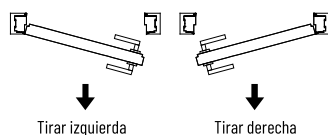

Para ver las versiones disponibles, consulte la [pág. 108](#).

Nota:

En caso de que se coloquen puertas de empujar y tirar en la misma pared, entre los dos modelos, la luz de paso real en el modelo de tirar presenta una diferencia en altura de +10 mm y en anchura de +20 mm respecto al modelo de empujar.

Empujar 105i/100c

Tirar 105i/100c

Tirar / Empujar 90i Plus 100/125c

Bastidor Essential batiente enfoscado de 105 mm y cartón-yeso de 100 mm

Anchura mm L	Altura mm H	Espacio ocupado Anchura mm Li	Espacio ocupado Altura mm Hi	Tirar izquierda	Tirar derecha	Apertura empujando a la izquierda	Apertura empujando a la derecha	€
				código				
600	2100	730	2165	30215	30219	30223	30227	706,00
700		830		30216	30220	30224	30228	
800		930		30217	30221	30225	30229	
900		1030		30218	30222	30226	30230	

ESSENTIAL

Bastidor Essential batiente enfoscado de 90 mm y superior y cartón-yeso de 100/125 mm

Anchura mm L	Altura mm H	Espacio ocupado Anchura mm Li	Espacio ocupado Altura mm Hi	Tirar izquierda Apertura empujando a la derecha	Tirar derecha Apertura empujando a la izquierda	€
				código		
600	2100	750	2175	30231	30235	706,00
700		850		30232	30236	
800		950		30233	30237	
900		1050		30234	30238	