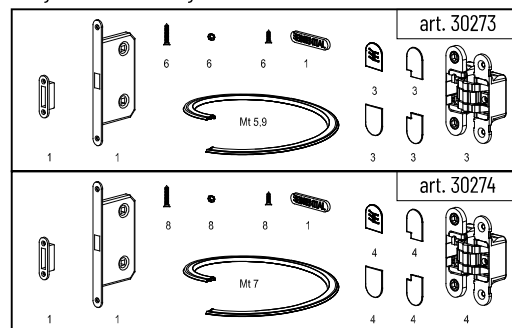

Bisagras + Cerradura magnética con cuadro