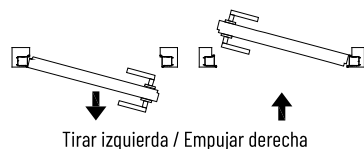

Bastidor Essential batiente enfoscado de 90 mm y superior y cartón-yeso de 100/125 mm

Anchura mm L	Altura mm H	Espacio ocupado Anchura mm Li	Espacio ocupado Altura mm Hi	Tirar izquierda Apertura empujando a la derecha	Tirar derecha Apertura empujando a la izquierda	€
				código		
600	2100	750	2175	30231	30235	706,00
700		850		30232	30236	
800		950		30233	30237	
900		1050		30234	30238