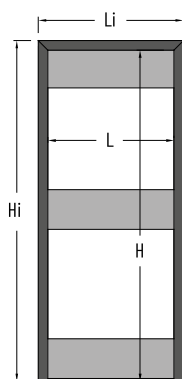

ESSENTIAL

Bastidor Essential batiente enfoscado de 90 mm y superior y cartón-yeso de 100/125 mm

Anchura mm L	Altura mm H	Espacio ocupado Anchura mm Li	Espacio ocupado Altura mm Hi	Tirar izquierda Apertura empujando a la derecha	Tirar derecha Apertura empujando a la izquierda	€
				código		
600	2100	750	2175	30231	30235	706,00
700		850		30232	30236	
800		950		30233	30237	
900		1050		30234	30238	

Las características especiales del bastidor Essential batiente hacen que sea indispensable combinarlo con los herrajes correspondientes (pág. 108).

Essential batiente una hoja • Bastidor

MEDIDAS EXTRA

Bastidor Essential batiente enfoscado de 105 mm y cartón-yeso de 100 mm

Tirar izquierda • Tirar derecha • Empujar izquierda • Empujar derecha

UNA HOJA				código BPL31051
Anchura mm L	Altura mm H	Espacio ocupado Anchura mm Li	Espacio ocupado Altura mm Hi	€
de 600 a 800	de 1800 a 2100	de 730 a 930	de 1865 a 2165	786,00
	de 2101 a 2399		de 2166 a 2464	916,00
	de 2400 a 2700		de 2465 a 2765	959,00
de 801 a 1000	de 1800 a 2100	de 931 a 1130	de 1865 a 2165	823,00
	de 2101 a 2399		de 2166 a 2464	941,00
	de 2400 a 2700		de 2465 a 2765	972,00

código **BPL31052**

Anchura mm L	Altura mm H	Espacio ocupado Anchura mm Li	Espacio ocupado Altura mm Hi	€
de 1200 a 1600	de 1800 a 2100	de 1330 a 1730	de 1865 a 2165	1.572,00
	de 2101 a 2399		de 2166 a 2464	1.831,00
	de 2400 a 2700		de 2465 a 2765	1.915,00
de 1601 a 1800	de 1800 a 2100	de 1731 a 1930	de 1865 a 2165	1.649,00
	de 2101 a 2399		de 2166 a 2464	1.882,00
	de 2400 a 2700		de 2465 a 2765	1.947,00