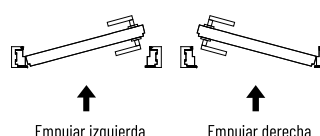

Las características especiales del bastidor Essential batiente hacen que sea indispensable combinarlo con los herrajes correspondientes (pág. 108).

Essential batiente una hoja • Bastidor

MEDIDAS EXTRA

Bastidor Essential batiente enfoscado de 105 mm y cartón-yeso de 100 mm

Tirar izquierda • Tirar derecha • Empujar izquierda • Empujar derecha

UNA HOJA				código BPL31051
Anchura mm L	Altura mm H	Espacio ocupado Anchura mm Li	Espacio ocupado Altura mm Hi	€
de 600 a 800	de 1800 a 2100	de 730 a 930	de 1865 a 2165	786,00
	de 2101 a 2399		de 2166 a 2464	916,00
	de 2400 a 2700		de 2465 a 2765	959,00
de 801 a 1000	de 1800 a 2100	de 931 a 1130	de 1865 a 2165	823,00
	de 2101 a 2399		de 2166 a 2464	941,00
	de 2400 a 2700		de 2465 a 2765	972,00