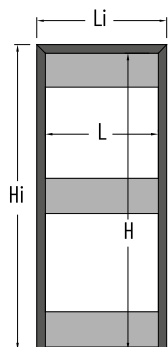

Nota: la versión de empujar permite una apertura máxima de la hoja de 90/100°, con la consiguiente reducción de la luz de paso.

Puerta Essential batiente

- Panel contrachapado de 55 mm de grosor. El panel tiene topes en los tres lados y predisposición para la introducción de las guarniciones, la caja para la cerradura y los orificios para las bisagras.
- Para ver los acabados disponibles, consulte la [pág. 248](#).

Para ver las versiones disponibles, consulte la [pág. 108](#).

Nota:

En caso de que se coloquen puertas de empujar y tirar en la misma pared, entre los dos modelos, la luz de paso real en el modelo de tirar presenta una diferencia en altura de +10 mm y en anchura de +20 mm respecto al modelo de empujar.

Tirar izquierda • Tirar derecha • Empujar izquierda • Empujar derecha

UNA HOJA				código BPL31051
Anchura mm L	Altura mm H	Espacio ocupado Anchura mm Li	Espacio ocupado Altura mm Hi	€
de 600 a 800	de 1800 a 2100	de 730 a 930	de 1865 a 2165	786,00
	de 2101 a 2399		de 2166 a 2464	916,00
	de 2400 a 2700		de 2465 a 2765	959,00
de 801 a 1000	de 1800 a 2100	de 931 a 1130	de 1865 a 2165	823,00
	de 2101 a 2399		de 2166 a 2464	941,00
	de 2400 a 2700		de 2465 a 2765	972,00

código **BPL31052**

Anchura mm L	Altura mm H	Espacio ocupado Anchura mm Li	Espacio ocupado Altura mm Hi	€
de 1200 a 1600	de 1800 a 2100	de 1330 a 1730	de 1865 a 2165	1.572,00
	de 2101 a 2399		de 2166 a 2464	1.831,00
	de 2400 a 2700		de 2465 a 2765	1.915,00
de 1601 a 1800	de 1800 a 2100	de 1731 a 1930	de 1865 a 2165	1.649,00
	de 2101 a 2399		de 2166 a 2464	1.882,00
	de 2400 a 2700		de 2465 a 2765	1.947,00