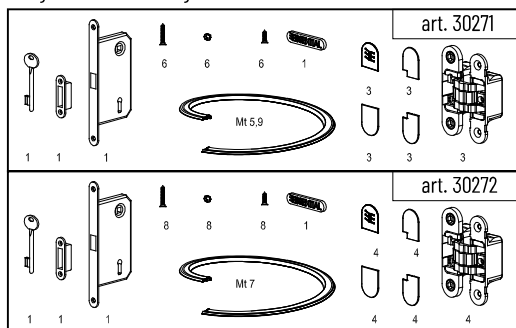

Herrajes para Essential batiente

Altura mm	Descripción	código	€
1800-2399	Bisagras + Cerradura magnética con llave	30271	214,00
2400-3000	Bisagras + Cerradura magnética con llave	30272	264,00
1800-2399	Bisagras + Cerradura magnética con cuadro	30273	239,00
2400-3000	Bisagras + Cerradura magnética con cuadro	30274	290,00
1800-2399	Bisagras + Cerradura magnética con orificio para cilindro europeo	30275	239,00
2400-3000	Bisagras + Cerradura magnética con orificio para cilindro europeo	30276	290,00
1800-2399	Bisagras + Imán	45803	247,00
2400-3000	Bisagras + Imán	45804	297,00
1800-2399	Bisagras + Cerrojos para puerta fija de dos hojas	30279	239,00
2400-2700	Bisagras + Cerrojos para puerta fija de dos hojas	30280	290,00
1800-2399	Bisagras + Cerradura y tope eléctricos	30281	408,00
2400-2700	Bisagras + Cerradura y tope eléctricos	30282	459,00

Para la Essential batiente de dos hojas, el bastidor debe combinarse con un kit de bisagras y cerradura magnética para la puerta móvil, más un kit de bisagras y cerrojos para la puerta fija.

Bisagras + Cerradura magnética con llave