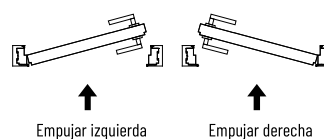

Para ver las versiones disponibles, consulte la [pág. 108](#).

Nota:

En caso de que se coloquen puertas de empujar y tirar en la misma pared, entre los dos modelos, la luz de paso real en el modelo de tirar presenta una diferencia en altura de +10 mm y en anchura de +20 mm respecto al modelo de empujar.

Empujar 105i/100c

Tirar 105i/100c

Tirar / Empujar 90i Plus 100/125c

Bastidor Essential batiente enfoscado de 105 mm y cartón-yeso de 100 mm

Anchura mm L	Altura mm H	Espacio ocupado Anchura mm Li	Espacio ocupado Altura mm Hi	Tirar izquierda	Tirar derecha	Apertura empujando a la izquierda	Apertura empujando a la derecha	€
				código				
600	2100	730	2165	30215	30219	30223	30227	706,00
700		830		30216	30220	30224	30228	
800		930		30217	30221	30225	30229	
900		1030		30218	30222	30226	30230	

ESSENTIAL

Bastidor Essential batiente enfoscado de 90 mm y superior y cartón-yeso de 100/125 mm

Anchura mm L	Altura mm H	Espacio ocupado Anchura mm Li	Espacio ocupado Altura mm Hi	Tirar izquierda Apertura empujando a la derecha	Tirar derecha Apertura empujando a la izquierda	€
				código		
600	2100	750	2175	30231	30235	706,00
700		850		30232	30236	
800		950		30233	30237	
900		1050		30234	30238	