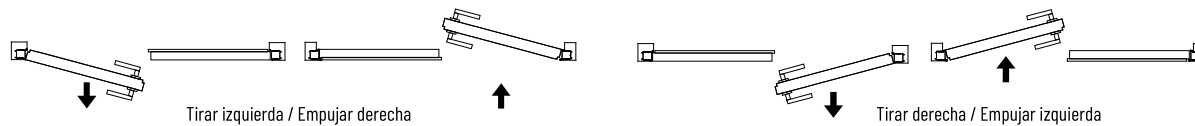

código **BPL31052**

Anchura mm L	Altura mm H	Espacio ocupado Anchura mm Li	Espacio ocupado Altura mm Hi	€
de 1200 a 1600	de 1800 a 2100	de 1330 a 1730	de 1865 a 2165	1.572,00
	de 2101 a 2399		de 2166 a 2464	1.831,00
	de 2400 a 2700		de 2465 a 2765	1.915,00
de 1601 a 1800	de 1800 a 2100	de 1731 a 1930	de 1865 a 2165	1.649,00
	de 2101 a 2399		de 2166 a 2464	1.882,00
	de 2400 a 2700		de 2465 a 2765	1.947,00

Bastidor Essential batiente enfoscado de 90 mm y superior y cartón-yeso de 100/125 mm

Tirar izquierda / Tirar derecha - Empujar derecha / Empujar izquierda

DOS HOJA

código **BPL31054**

Anchura mm L	Altura mm H	Espacio ocupado Anchura mm Li	Espacio ocupado Altura mm Hi	€
de 1200 a 1600	de 1800 a 2100	de 1350 a 1750	de 1875 a 2175	1.572,00
	de 2101 a 2399		de 2176 a 2474	1.831,00
	de 2400 a 2700		de 2475 a 2775	1.915,00
de 1601 a 1800	de 1800 a 2100	de 1751 a 1950	de 1875 a 2175	1.649,00
	de 2101 a 2399		de 2176 a 2474	1.882,00
	de 2400 a 2700		de 2475 a 2775	1.947,00