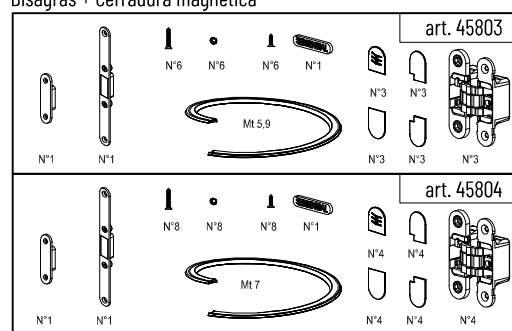

Altura mm	Descripción	código	€
1800-2399	Bisagras + Cerradura magnética con llave	30271	214,00
2400-3000	Bisagras + Cerradura magnética con llave	30272	264,00
1800-2399	Bisagras + Cerradura magnética con cuadro	30273	239,00
2400-3000	Bisagras + Cerradura magnética con cuadro	30274	290,00
1800-2399	Bisagras + Cerradura magnética con orificio para cilindro europeo	30275	239,00
2400-3000	Bisagras + Cerradura magnética con orificio para cilindro europeo	30276	290,00
1800-2399	Bisagras + Imán	45803	247,00
2400-3000	Bisagras + Imán	45804	297,00
1800-2399	Bisagras + Cerrojos para puerta fija de dos hojas	30279	239,00
2400-2700	Bisagras + Cerrojos para puerta fija de dos hojas	30280	290,00
1800-2399	Bisagras + Cerradura y tope eléctricos	30281	408,00
2400-2700	Bisagras + Cerradura y tope eléctricos	30282	459,00

Para la Essential batiente de dos hojas, el bastidor debe combinarse con un kit de bisagras y cerradura magnética para la puerta móvil, más un kit de bisagras y cerrojos para la puerta fija.

Bisagras + Cerradura magnética con llave

Bisagras + Cerradura magnética con cuadro

Bisagras + Cerradura magnética con orificio para cilindro europeo

Bisagras + Cerradura magnética

Bisagras + Cerrojos para puerta fija de dos hojas

Bisagras + Cerradura y tope eléctricos