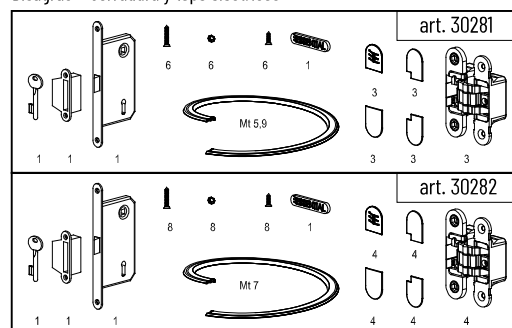

Bisagras + Cerradura magnética con cuadro

Bisagras + Cerradura magnética con orificio para cilindro europeo

Bisagras + Cerradura magnética

Bisagras + Cerrojos para puerta fija de dos hojas

Bisagras + Cerradura y tope eléctricos

El producto consta de los siguientes componentes:

Opcional

Descripción	código	€
Cierre empotrado para Essential batiente versión Tirar derecha / Empujar izquierda	30287	648,00
Cierre empotrado para Essential batiente versión Tirar izquierda / Empujar derecha	30288	