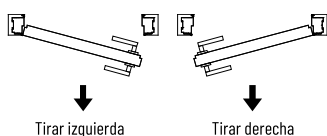

Las características especiales del bastidor Essential batiente hacen que sea indispensable combinarlo con los herrajes correspondientes (pág. 108).

Essential batiente una hoja • Bastidor

MEDIDAS EXTRA

Bastidor Essential batiente enfoscado de 105 mm y cartón-yeso de 100 mm

Tirar izquierda • Tirar derecha • Empujar izquierda • Empujar derecha

UNA HOJA				código BPL31051
Anchura mm L	Altura mm H	Espacio ocupado Anchura mm Li	Espacio ocupado Altura mm Hi	€
de 600 a 800	de 1800 a 2100	de 730 a 930	de 1865 a 2165	786,00
	de 2101 a 2399		de 2166 a 2464	916,00
	de 2400 a 2700		de 2465 a 2765	959,00
de 801 a 1000	de 1800 a 2100	de 931 a 1130	de 1865 a 2165	823,00
	de 2101 a 2399		de 2166 a 2464	941,00
	de 2400 a 2700		de 2465 a 2765	972,00