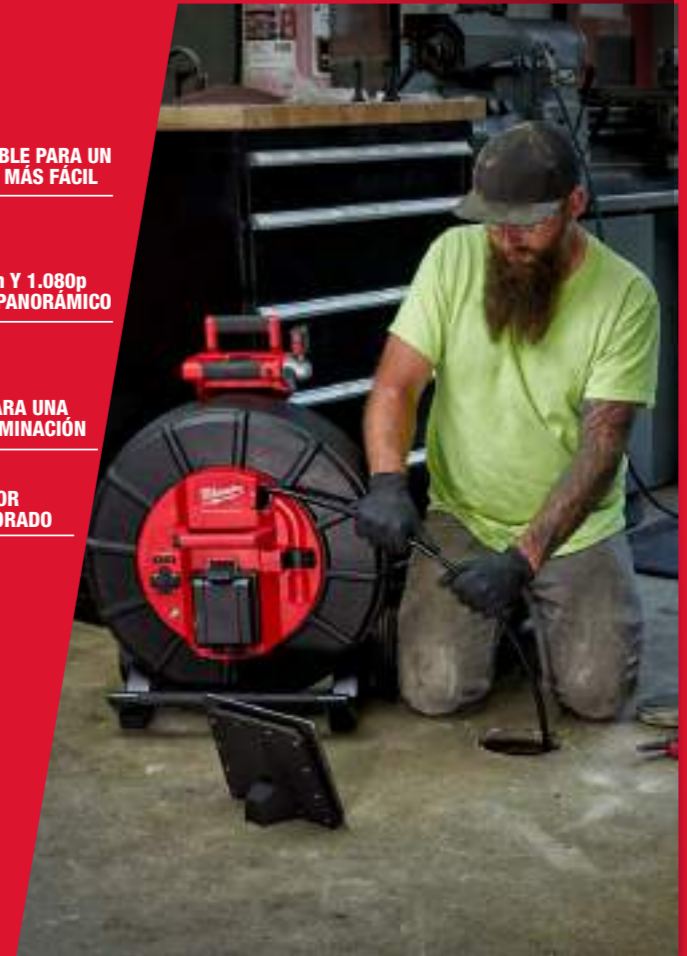

REDLITHIUM™